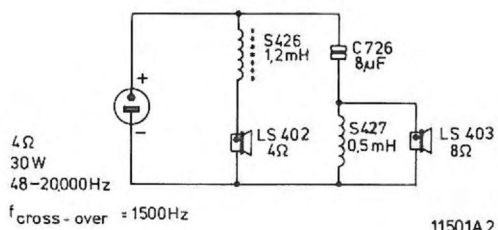

Service
Service
Service

7 Litres
330x230x140 mm

11622A12

Service Manual

TO OPEN L.S. BOX

S799A

11502A2

S			C		
S426	1,2 mH	4822 152 10083	C726	Elco 8 μ F	4822 124 40141
S427	0,5 mH	4822 156 10427			

1	LS402	4822 240 50092
2	LS403	4822 240 70017
3		4822 454 10546
4		4822 264 30041

11790016