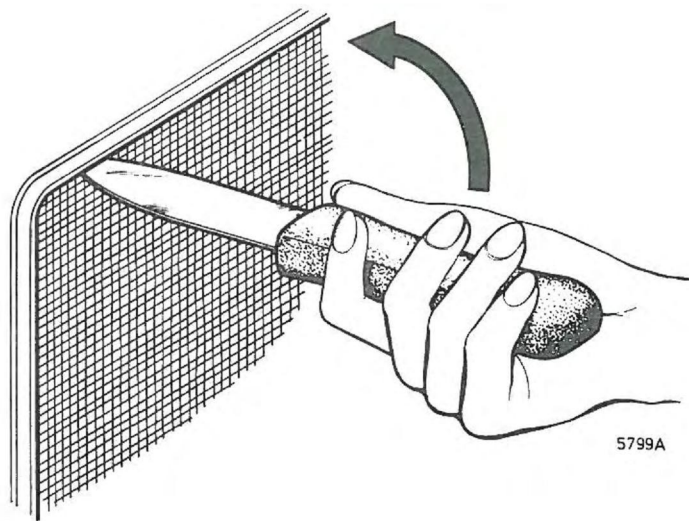

Service
Service
Service

7 Litres
330x230x140 mm

11622A12

Service Manual

TO OPEN L.S. BOX

S799A

11502A2

S			C		
S426	1,2 mH	4822 152 10083	C726	Elco 8 μ F	4822 124 40141
S427	0,5 mH	4822 156 10427			