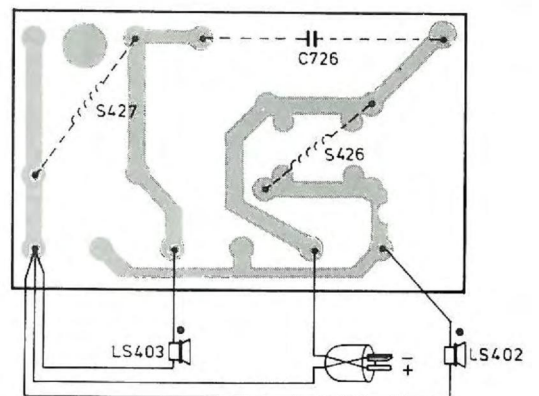

Service
Service
Service

7 Litres
330x230x140 mm

11622A12

Service Manual

TO OPEN L.S. BOX

S799A

11502A2

S			C		
S426	1,2 mH	4822 152 10083	C726	Elco 8 μ F	4822 124 40141
S427	0,5 mH	4822 156 10427			

1	LS402	4822 240 50092
2	LS403	4822 240 70017
3		4822 454 10546
4		4822 264 30041

11790016