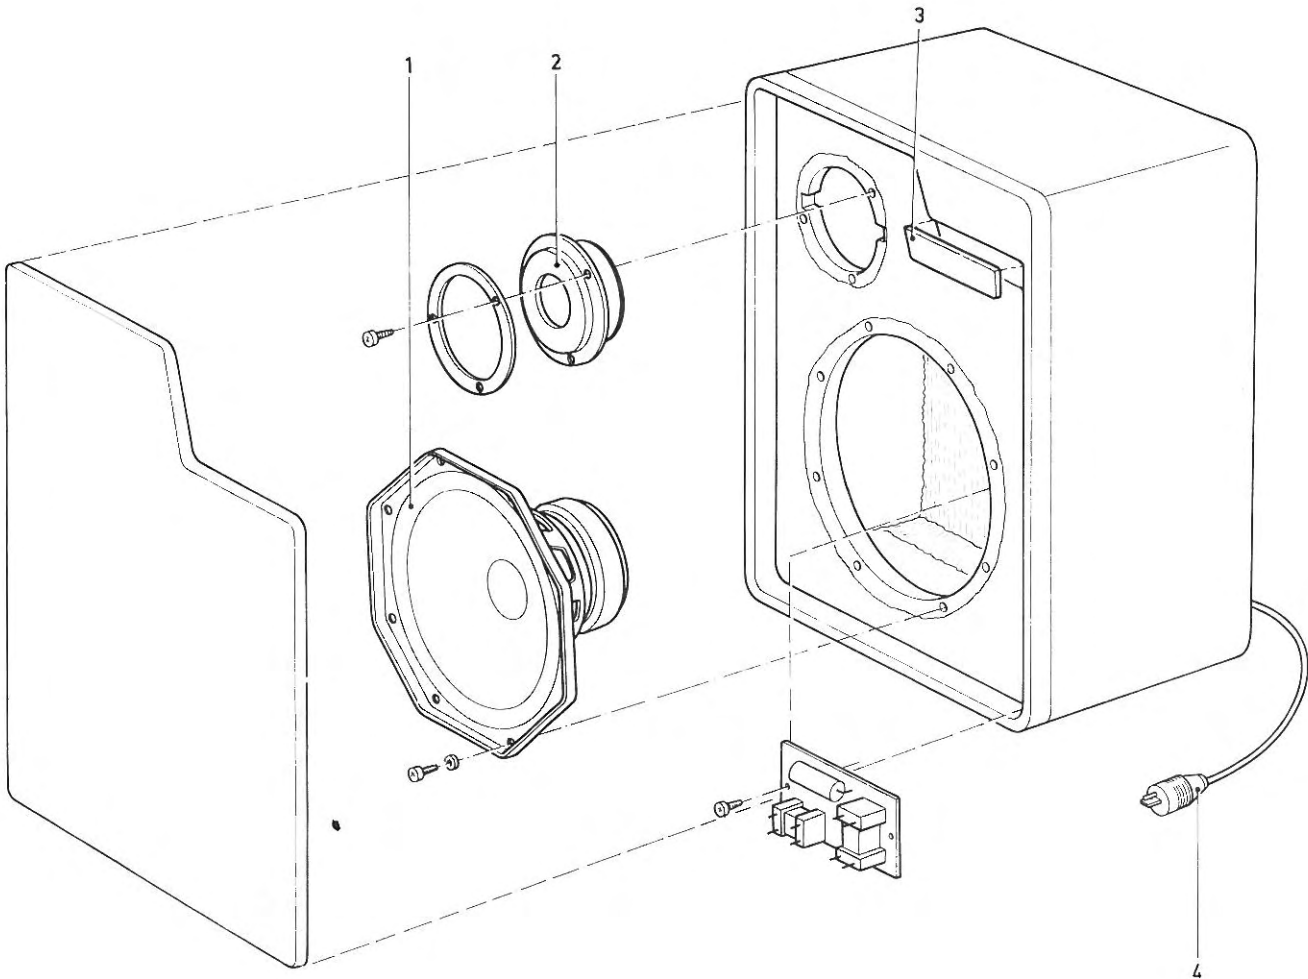

Service
Service
Service

7 Litres
330x230x140 mm

11622A12

Service Manual

TO OPEN L.S. BOX

S799A

11502A2

S			C		
S426	1,2 mH	4822 152 10083	C726	Elco 8 μ F	4822 124 40141
S427	0,5 mH	4822 156 10427			